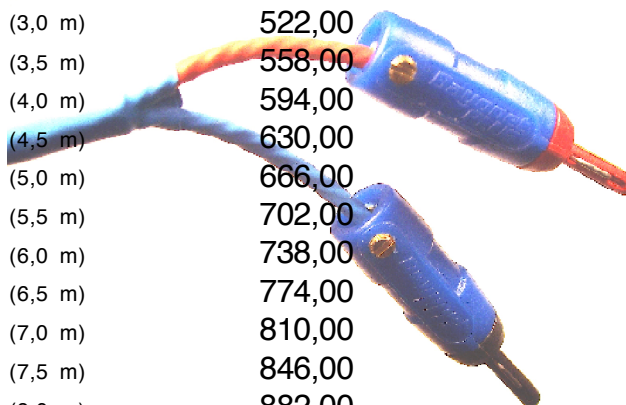

Crimson

Kabel
von Format

Beschränkung auf das wirklich Wesentliche zugunsten der Klangqualität ist seit mehr als 30 Jahren die oberste Maxime der hervorragenden Einzelkomponenten von Crimson. Mit dem neuen "Music Link" Lautsprecher- und NF-Kabel bekommen Sie nun eine Neuentwicklung, welche durch ihre musikalischen Qualitäten auch Sie begeistern wird. Aber hören Sie doch selbst.

Crimson RM Music Link NF-Kabel Preisliste

| | | | |
|-------|-----|----------|--------|
| RMMLI | 50 | (0,5 m) | 288,00 |
| RMMLI | 75 | (0,75 m) | 306,00 |
| RMMLI | 100 | (1,0 m) | 324,00 |
| RMMLI | 150 | (1,5 m) | 360,00 |
| RMMLI | 200 | (2,0 m) | 396,00 |
| RMMLI | 250 | (2,5 m) | 432,00 |
| RMMLI | 300 | (3,0 m) | 468,00 |
| RMMLI | 350 | (3,5 m) | 504,00 |
| RMMLI | 400 | (4,0 m) | 540,00 |
| RMMLI | 450 | (4,5 m) | 576,00 |
| RMMLI | 500 | (5,0 m) | 612,00 |

Crimson RM Music Link Lautsprecher-Kabel Preisliste

| | | | |
|-------|------|----------|---------|
| RMMLS | 100 | (1,0 m) | 378,00 |
| RMMLS | 150 | (1,5 m) | 414,00 |
| RMMLS | 200 | (2,0 m) | 450,00 |
| RMMLS | 250 | (2,5 m) | 486,00 |
| RMMLS | 300 | (3,0 m) | 522,00 |
| RMMLS | 350 | (3,5 m) | 558,00 |
| RMMLS | 400 | (4,0 m) | 594,00 |
| RMMLS | 450 | (4,5 m) | 630,00 |
| RMMLS | 500 | (5,0 m) | 666,00 |
| RMMLS | 550 | (5,5 m) | 702,00 |
| RMMLS | 600 | (6,0 m) | 738,00 |
| RMMLS | 650 | (6,5 m) | 774,00 |
| RMMLS | 700 | (7,0 m) | 810,00 |
| RMMLS | 750 | (7,5 m) | 846,00 |
| RMMLS | 800 | (8,0 m) | 882,00 |
| RMMLS | 850 | (8,5 m) | 918,00 |
| RMMLS | 900 | (9,0 m) | 954,00 |
| RMMLS | 950 | (9,5 m) | 990,00 |
| RMMLS | 1000 | (10,0 m) | 1026,00 |