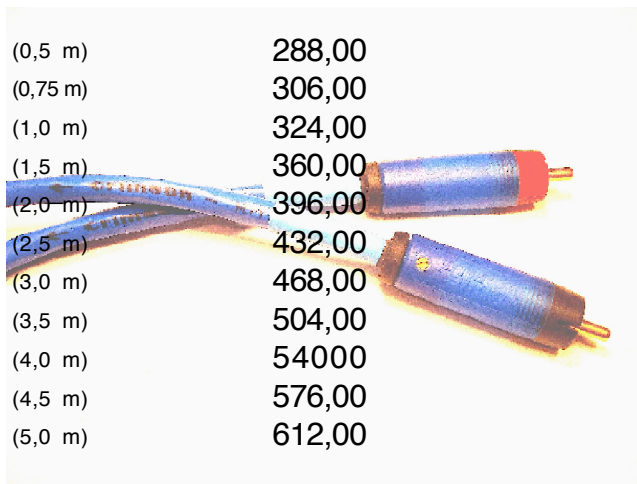

Crimson

Kabel
von Format

Beschränkung auf das wirklich Wesentliche zugunsten der Klangqualität ist seit mehr als 30 Jahren die oberste Maxime der hervorragenden Einzelkomponenten von Crimson. Mit dem neuen "Music Link" Lautsprecher- und NF-Kabel bekommen Sie nun eine Neuentwicklung, welche durch ihre musikalischen Qualitäten auch Sie begeistern wird. Aber hören Sie doch selbst.

Crimson RM Music Link NF-Kabel Preisliste

| | | | |
|-------|-----|----------|--------|
| RMMLI | 50 | (0,5 m) | 288,00 |
| RMMLI | 75 | (0,75 m) | 306,00 |
| RMMLI | 100 | (1,0 m) | 324,00 |
| RMMLI | 150 | (1,5 m) | 360,00 |
| RMMLI | 200 | (2,0 m) | 396,00 |
| RMMLI | 250 | (2,5 m) | 432,00 |
| RMMLI | 300 | (3,0 m) | 468,00 |
| RMMLI | 350 | (3,5 m) | 504,00 |
| RMMLI | 400 | (4,0 m) | 540,00 |
| RMMLI | 450 | (4,5 m) | 576,00 |
| RMMLI | 500 | (5,0 m) | 612,00 |

Crimson RM Music Link Lautsprecher-Kabel Preisliste

| | | | |
|-------|------|----------|---------|
| RMMLS | 100 | (1,0 m) | 378,00 |
| RMMLS | 150 | (1,5 m) | 414,00 |
| RMMLS | 200 | (2,0 m) | 450,00 |
| RMMLS | 250 | (2,5 m) | 486,00 |
| RMMLS | 300 | (3,0 m) | 522,00 |
| RMMLS | 350 | (3,5 m) | 558,00 |
| RMMLS | 400 | (4,0 m) | 594,00 |
| RMMLS | 450 | (4,5 m) | 630,00 |
| RMMLS | 500 | (5,0 m) | 666,00 |
| RMMLS | 550 | (5,5 m) | 702,00 |
| RMMLS | 600 | (6,0 m) | 738,00 |
| RMMLS | 650 | (6,5 m) | 774,00 |
| RMMLS | 700 | (7,0 m) | 810,00 |
| RMMLS | 750 | (7,5 m) | 846,00 |
| RMMLS | 800 | (8,0 m) | 882,00 |
| RMMLS | 850 | (8,5 m) | 918,00 |
| RMMLS | 900 | (9,0 m) | 954,00 |
| RMMLS | 950 | (9,5 m) | 990,00 |
| RMMLS | 1000 | (10,0 m) | 1026,00 |